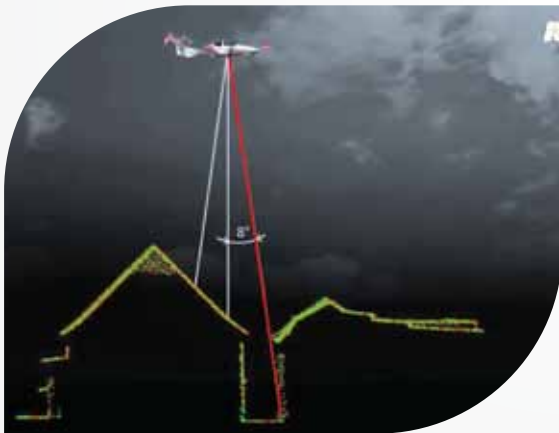

Escaneado 3D

Cartografía - medición

Cartografía

El escáner 3D proporciona fotografías geo referenciadas, lo que unido a las nubes de puntos recogidas con escáneres 3D, permite "un tratamiento métrico de la información geográfica para medir y superponer datos"

La información valiosa recopilada posibilita un post-procesamiento de los datos geo-referenciados con un software que sirve, a su vez, para superponer y medir datos ya existentes. Efectúa un auténtico inventario de zonas, que puede ser muy útil para la planificación de la gestión de una gran superficie. El sistema recoge nubes de puntos que facilitarán luego su tratamiento métrico.

Así, las imágenes recogidas del terreno, se pueden visualizar en nubes de puntos y nos permiten medir con alta precisión cualquier territorio y efectuar inventarios que superponen la información ya registrada en los datos topográficos.