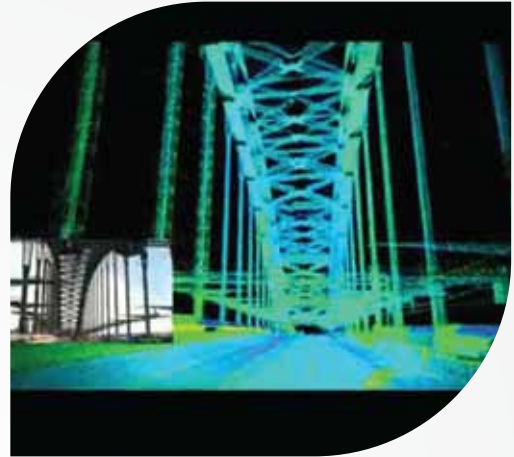

Escaneado 3D

Ingeniería - obra civil - geometría

Ingeniería - Obra Civil

GEOMETRIA Y DISEÑO

La combinación de la captura de datos de alta calidad del escáner con la eficacia del software habilita una respuesta rápida tras la captura digital de precisión hasta la comparación gráfica entre piezas CAD y "AS-BUILT", la inspección en el lugar de producción, el análisis de tendencias y el cálculo de dimensiones geométricas.

Además de ser la primera solución para ingeniería inversa automatizada, es también perfecta para aplicaciones emergentes. El procesamiento rápido de datos de escaneo mediante este escáner aporta automatización, velocidad y precisión al proceso de conversión de nubes de puntos en polígonos. Mediante el software automatizamos el proceso de conversión de modelos poligonales complejos en precisas superficies NURBS de alta calidad para aplicaciones CAD.